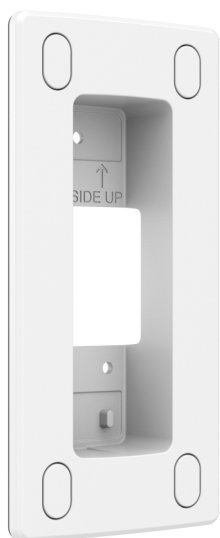

Утапливаемое крепление AXIS A8105-E Flush Mount

Для малозаметного монтажа вне помещений.

Утапливаемое алюминиевое крепление AXIS A8105-E позволяет установить сетевой видеодомофон AXIS A8105-E на стене заподлицо как внутри помещения, так и на улице. Дизайн и цвет, аналогичные оформлению видеодомофона, а также крышки для крепежных винтов обеспечивают не бросающийся в глаза стильный и профессиональный вид системы в целом.

- > Для монтажа в стенах.
- > Корпус из алюминия с покрытием.
- > Установка внутри и вне помещений.
- > Предназначен для сетевого видеодомофона AXIS A8105-E.

Утапливаемое крепление AXIS A8105-E Flush Mount

Общие характеристики

Совместимые продукты Сетевой видеодомофон AXIS A8105-E

Монтаж Утопленный в стене

Место установки Внутри или снаружи помещений

Материал корпуса Алюминий
Цвет: белый NCS S 1002-B

Масса 0,25 кг