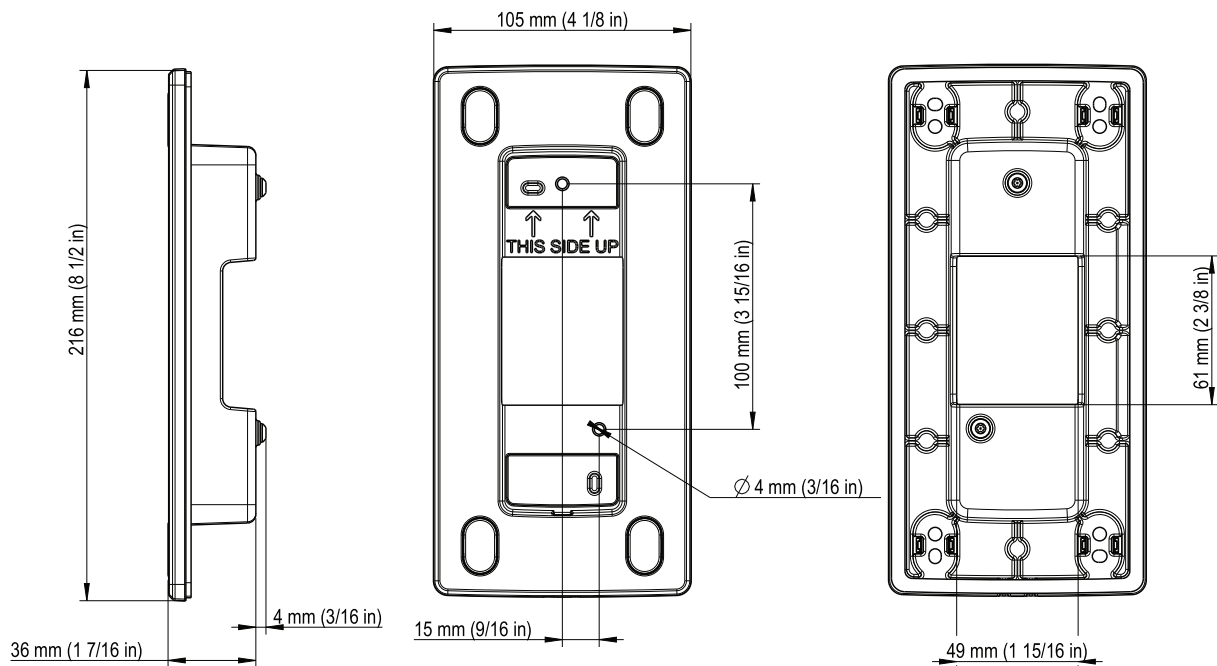

Утапливаемое крепление AXIS A8105-E Flush Mount

Общие характеристики

Совместимые продукты Сетевой видеодомофон AXIS A8105-E

Монтаж Утопленный в стене

Место установки Внутри или снаружи помещений

Материал корпуса Алюминий
Цвет: белый NCS S 1002-B

Масса 0,25 кг

Принадлежности в комплекте поставки Крышки для винтов, винты Resistorx TR 20, руководство по установке

Гарантия Сведения о 3-летней гарантии см. на сайте axis.com/warranty.